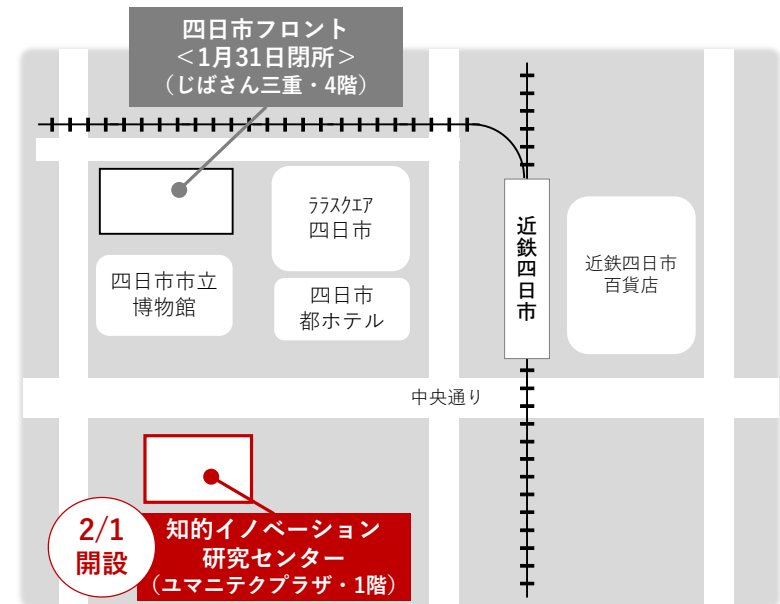

本件 三重大学地域創生推進チーム
担当 TEL:059 (231) 6268 [担当：小林]